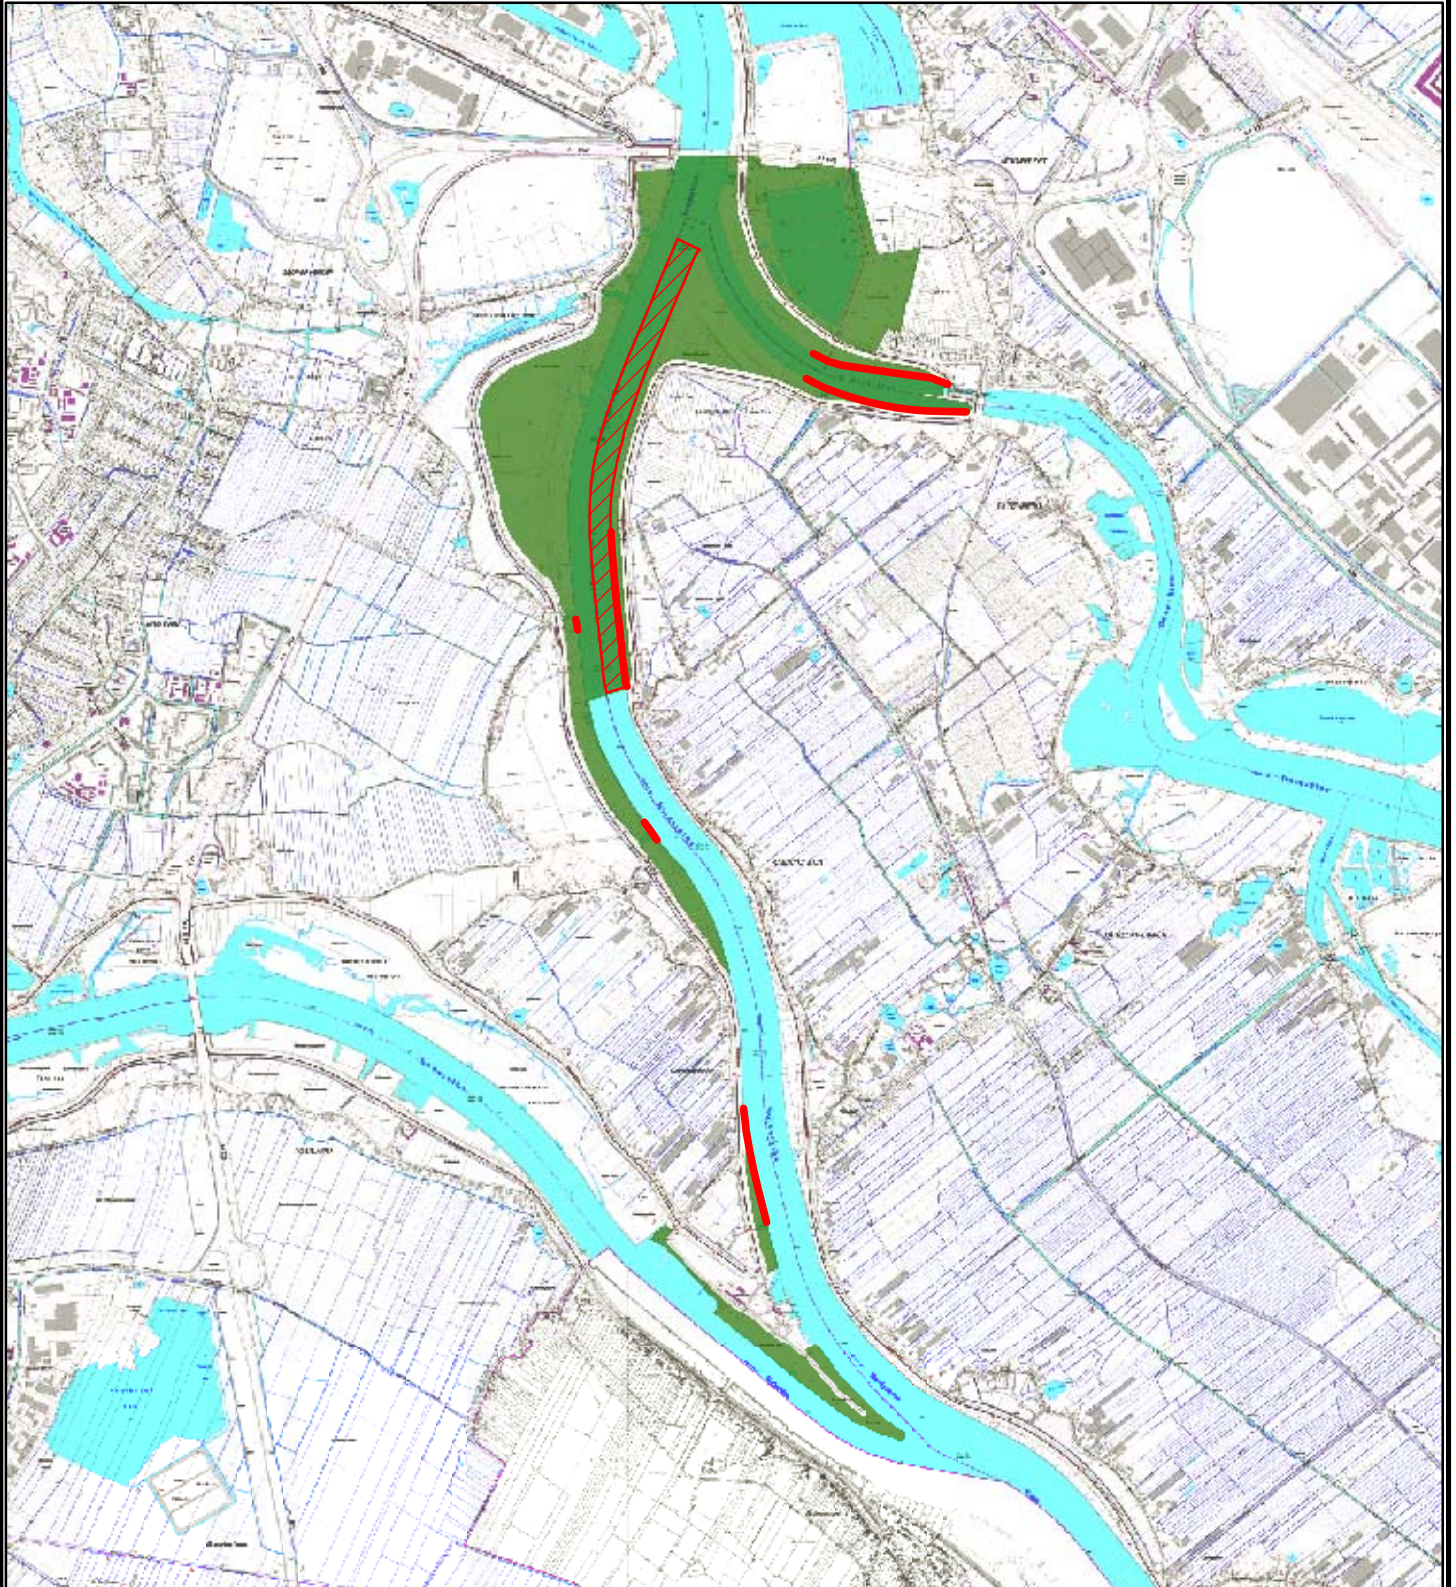

Entwurfskarte zukünftige Angel- und Fischereiausübung im NSG Auenlandschaft Nordderelbe

Legende

-  NSG Auenlandschaft Nordderelbe
-  Angelnutzung erlaubt
-  Fischereiausübung mit Reusen erlaubt

1:35.000

0 250 500 1.000 1.500 2.000 Meter